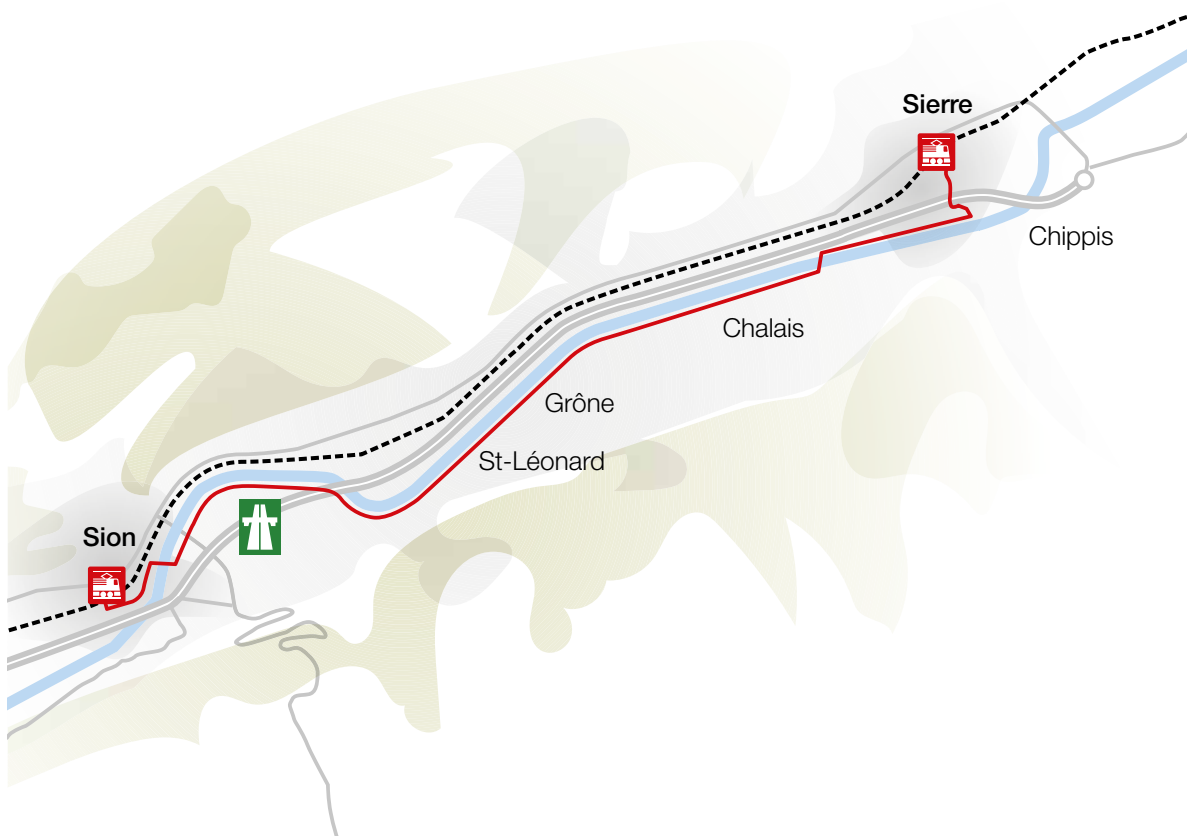

# Les berges du Rhône / Rhoneufer.

© Valais Waiss Promotion

## Les berges du Rhône / Rhoneufer

 18.2 km

 160 m

 2 h / St.

[www.regionalps.ch](http://www.regionalps.ch)