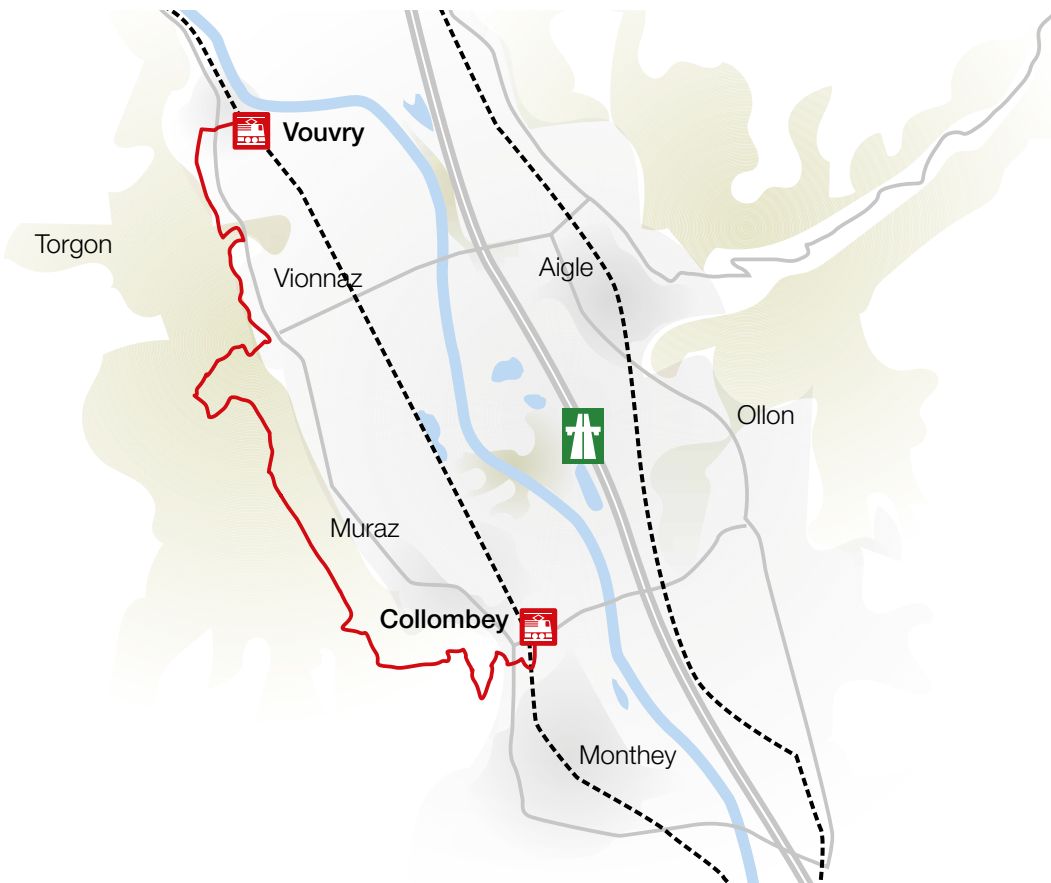

# Vouvry - Collombey.

## Vouvry - Collombey

 17.3 km

 398 m

 5 h / St.

[www.regionalps.ch](http://www.regionalps.ch)