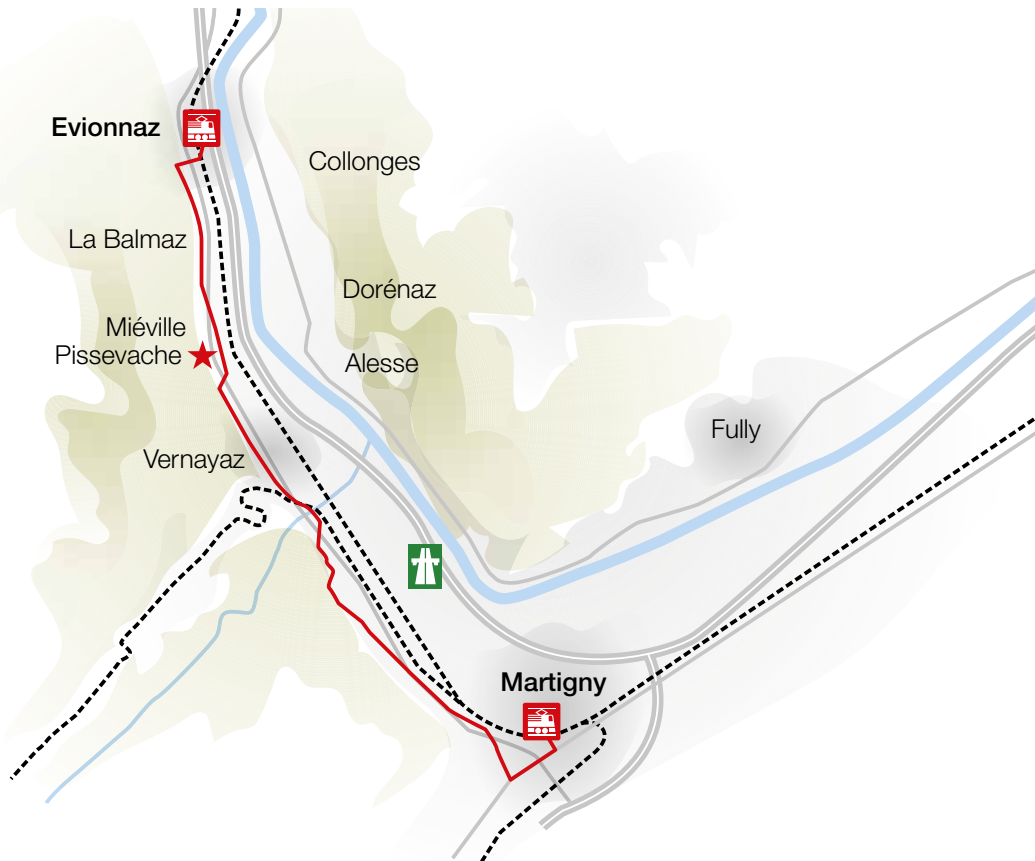

# Pissevache.

## Pissevache

 11.2 km

 403 m

 1 h / St.

[www.regionalps.ch](http://www.regionalps.ch)