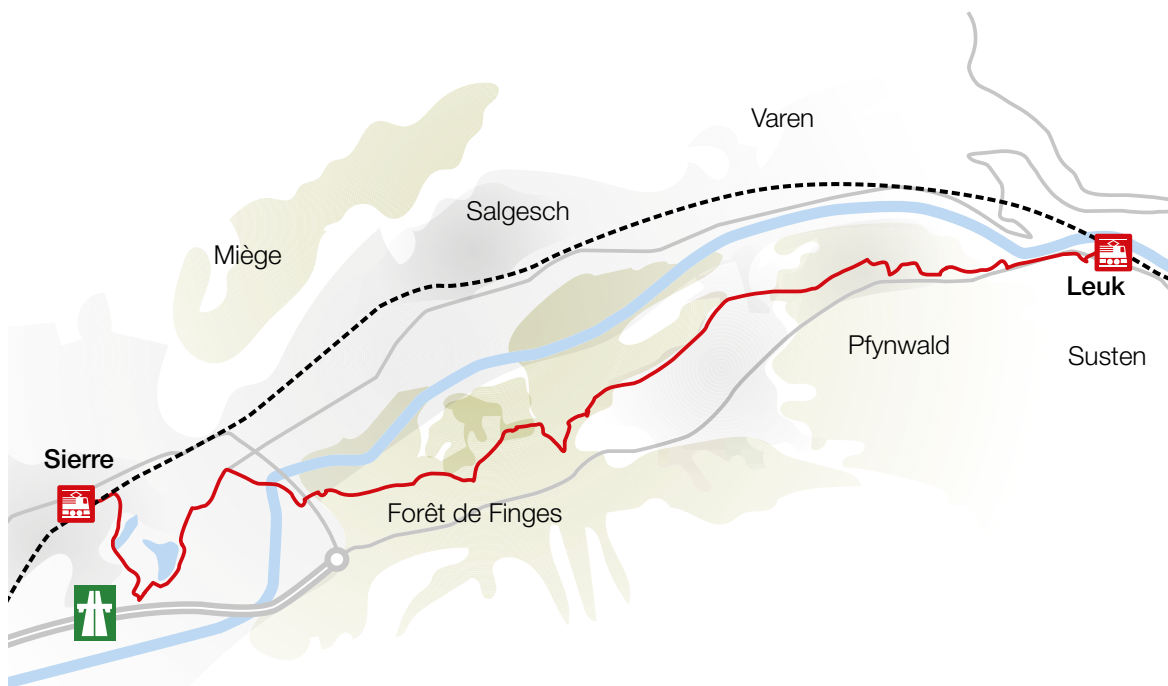

# Forêt de Finges / Pfywald.

© Valais Waïsis Promotion

 **Forêt de Finges / Pfywald**

 12.3 km

 254 m

 4 h / St.

[www.regionalps.ch](http://www.regionalps.ch)