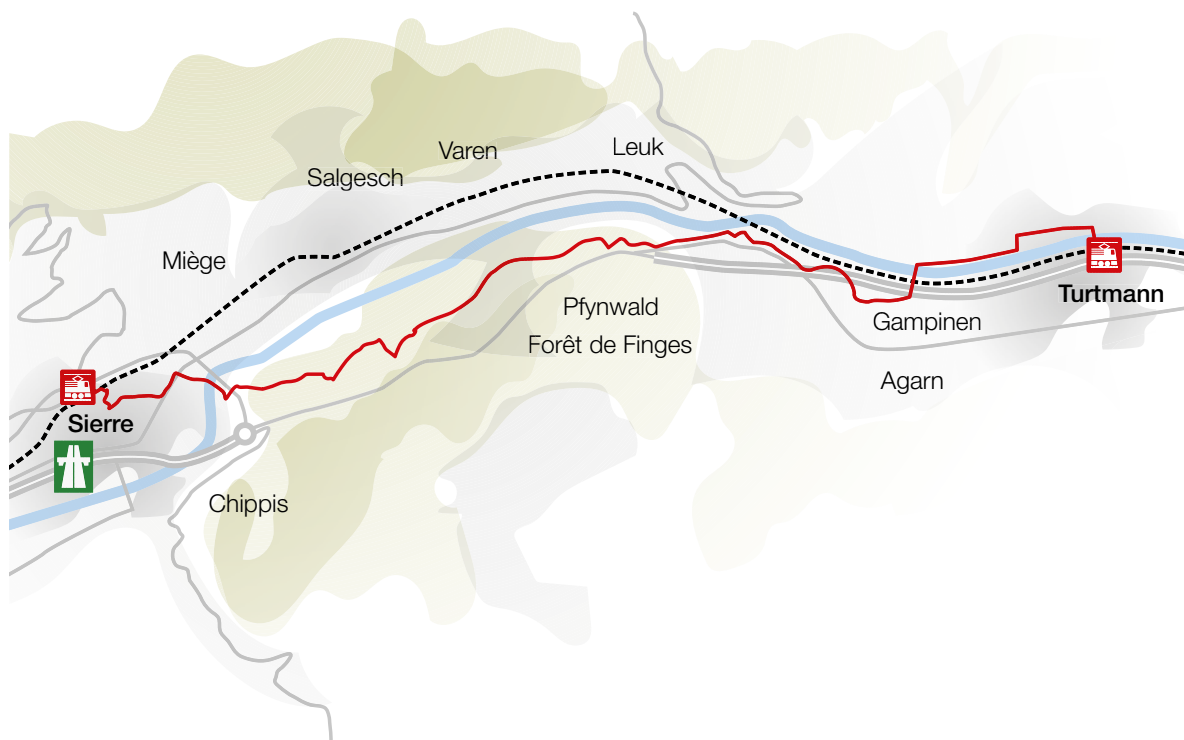

Finges aventure / Pfywald Abenteuer.

Finges aventure / Pfywald Abenteuer

 17.3 km

 377 m

 2 h / St.

www.regionalps.ch