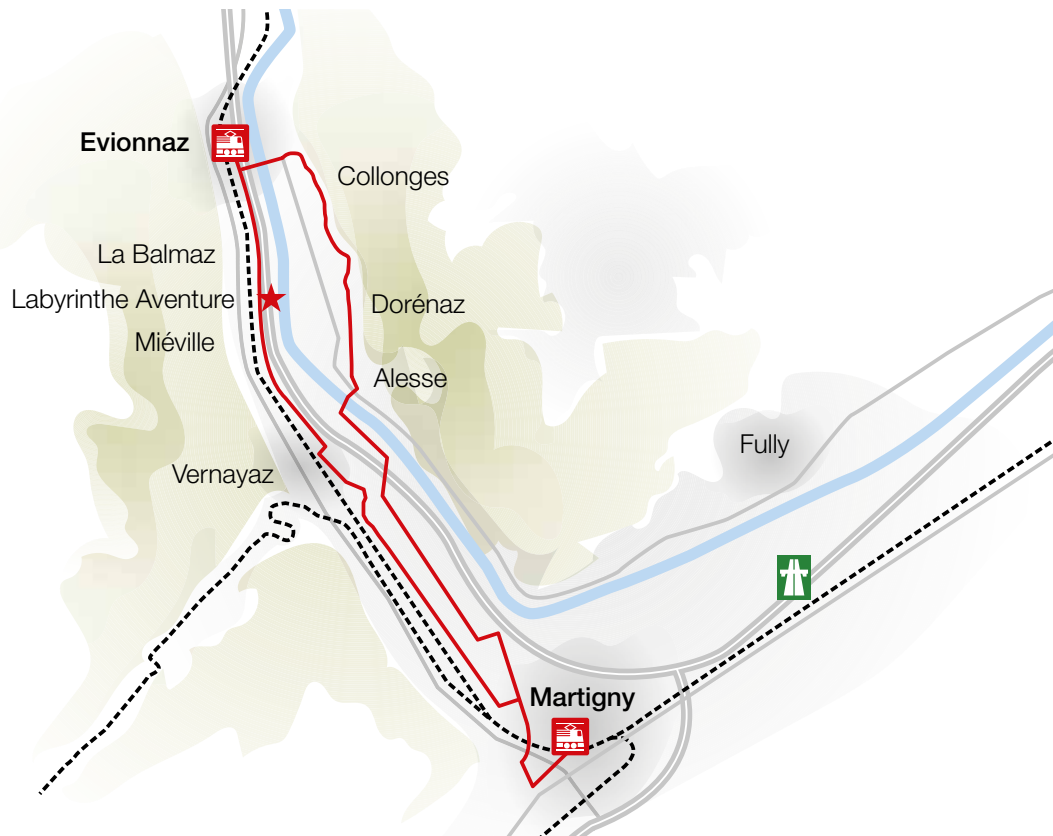

Collonges - Labyrinthe Aventure.

Collonges - Labyrinthe Aventure

20.9 km

206 m

2 h / St.

www.regionalps.ch