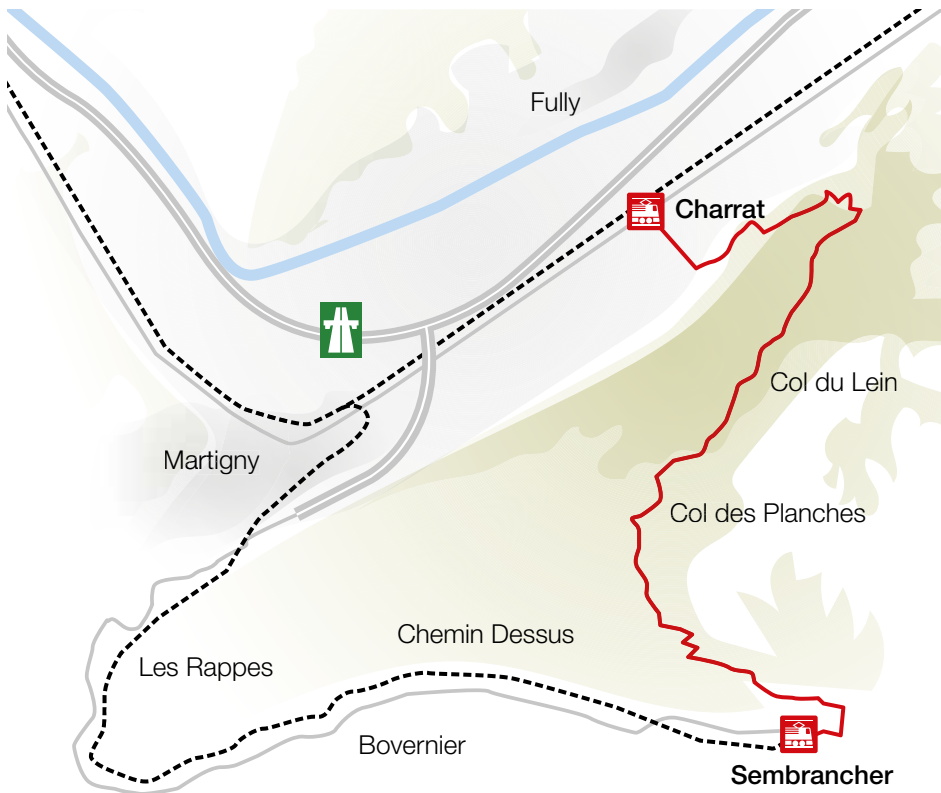

# Col des Planches.

## Col des Planches

 12.6 km

 787 m

 4 h / St.

[www.regionalps.ch](http://www.regionalps.ch)