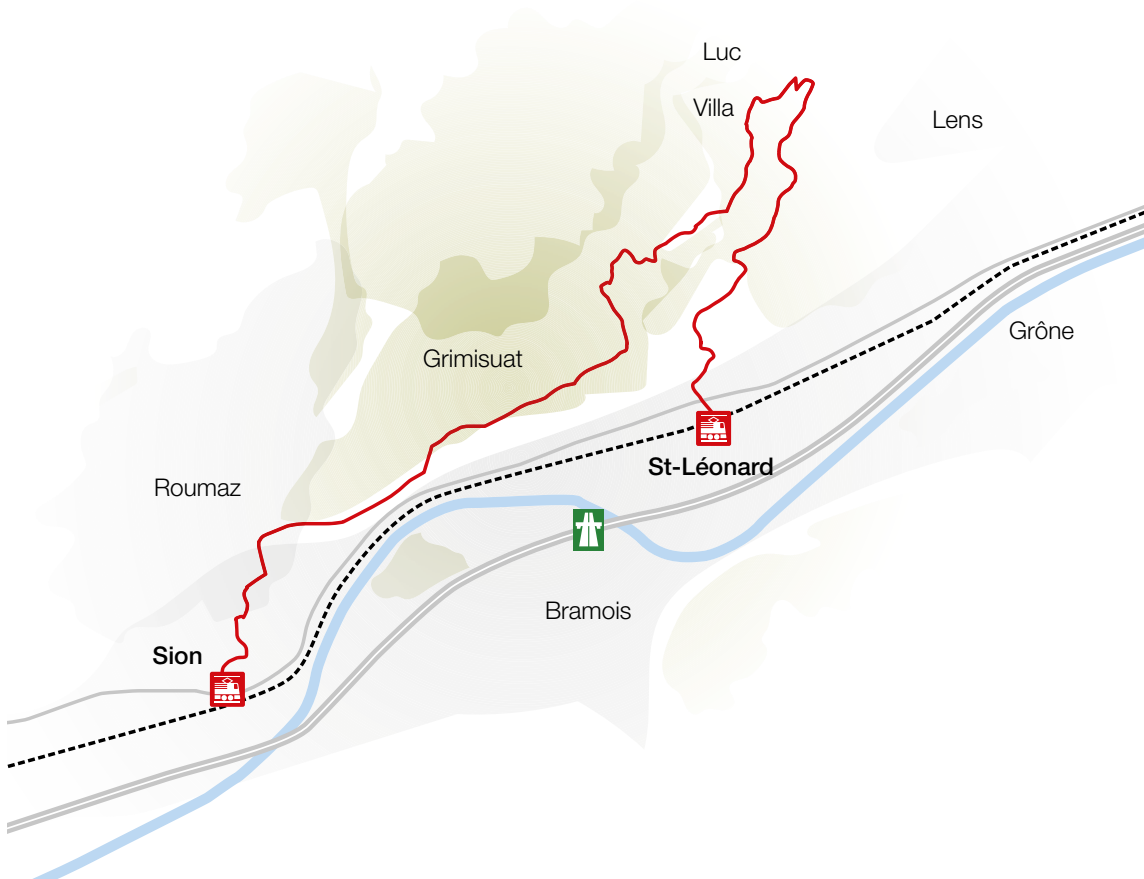

Bisse du Sillonin / Suone von Sillonin.

© Musée des Bisses

Bisse du Sillonin / Suone von Sillonin

 15.6 km

 734 m

 5 h / St.

www.regionals.ch