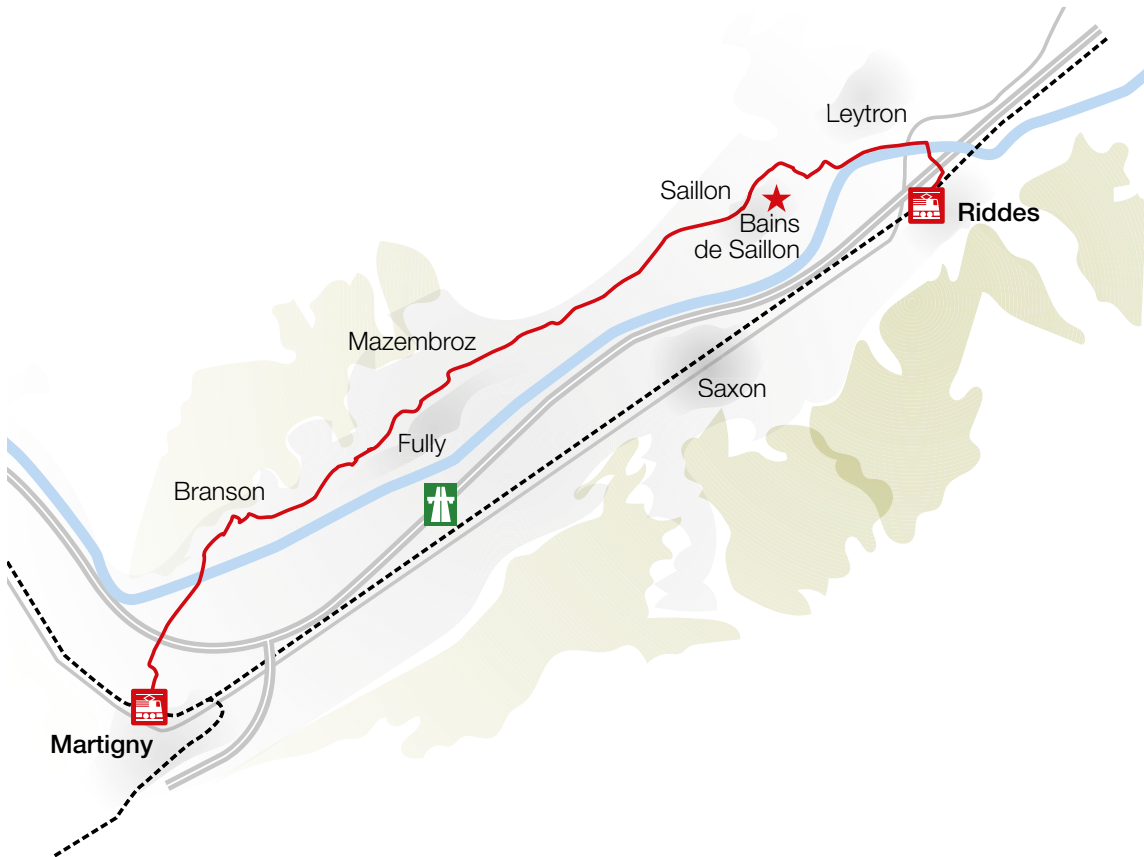

# Bains de Saillon.

 **Bains de Saillon**

 18 km

 322 m

 2 h / St.

[www.regionalps.ch](http://www.regionalps.ch)