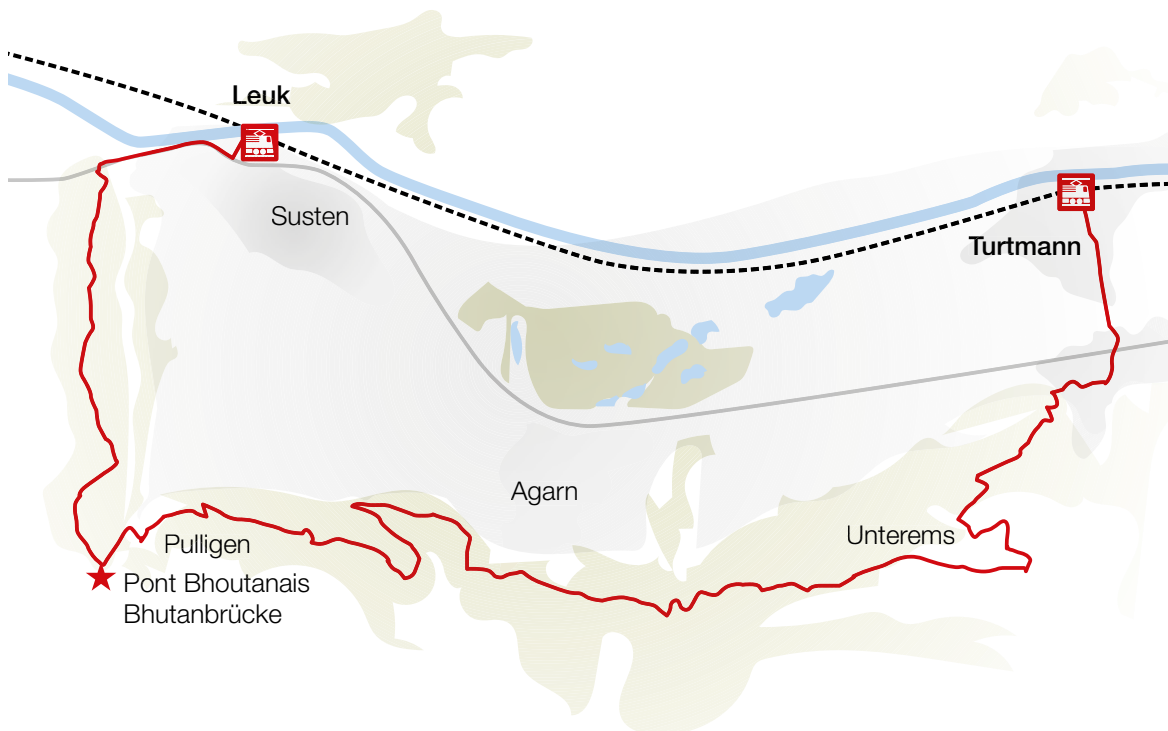

# Le pont Bhoutanais / Bhutanbrücke.

## Le pont Bhoutanais / Bhutanbrücke

 13.7 km

 863 m

 4 h / St.

[www.regionalps.ch](http://www.regionalps.ch)